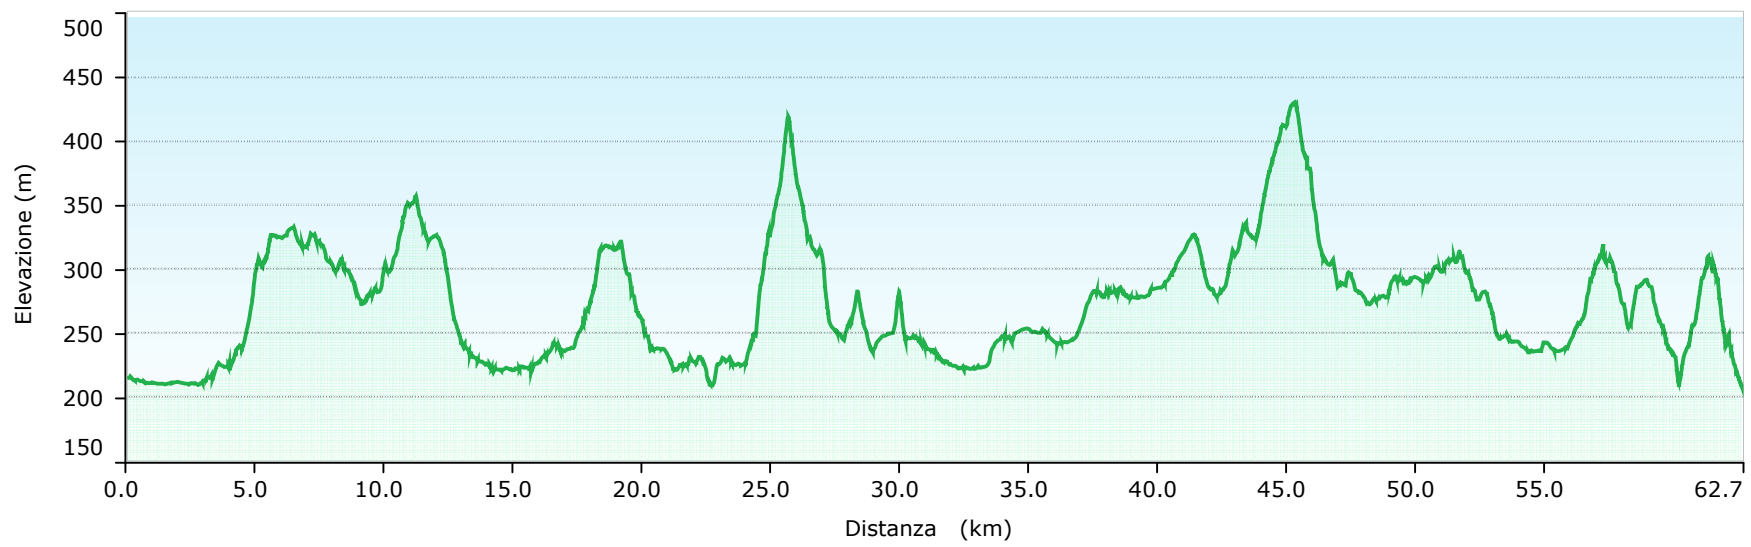

openmtbmap_alps_26.05.2015

0 km 0.75 km 1.5 km 2.25 km 3 km

TN MN
1.3°
01/01/2010

<Nuova avventura>

GARMIN.

Grafico

Statistiche

Riepilogo

Punti: 3599 Distanza: 62.7 km Area: 27.2 km²

Ora

Tempo trascorso: 719 giorni 19:47:22 In movimento: 5:38:32 Tempo in sosta: 719 giorni 14:08:50

Velocità

Media: 0.0 km/h Velocità media: 11 km/h Minima: 0.0 km/h Massima: 146 km/h

Elevazione

Minima: 209 m Massima: 430 m Ascesa: 1358 m Discesa: 1364 m Pendenza: -0.0 %